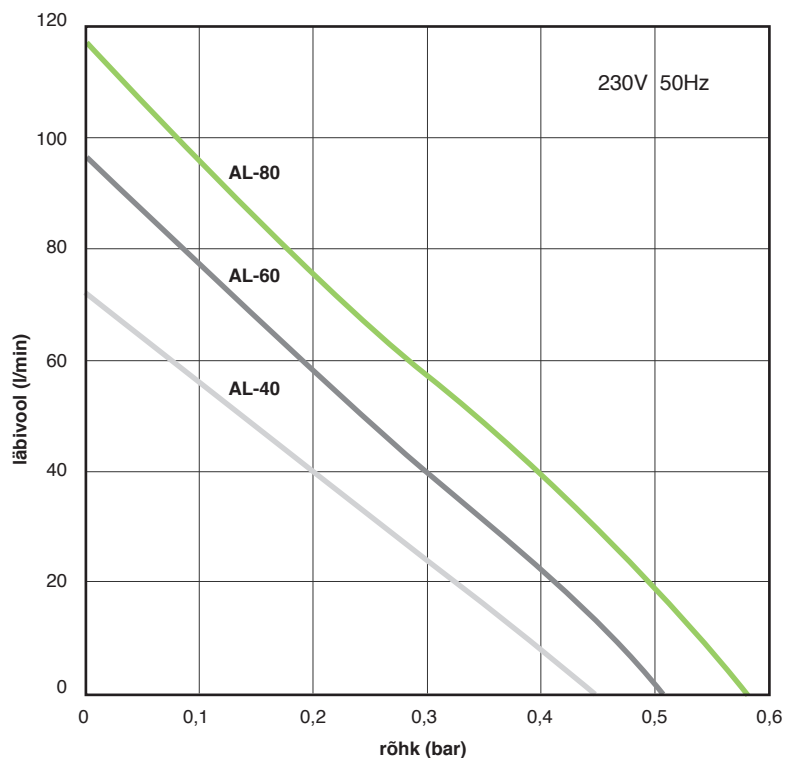

Alita linearsed õhupumbad

Standardsed pumbamudelid AL-40, AL-60, AL-80

Mudel	AL-40	AL-60	AL-80
Maks Võimsus	48 W	72 W	86 W
Müratase	36 dB	38 dB	39 dB
Mass	5.6 kg	6.5 kg	6.5 kg
Väljund ø	18 mm		
Maks töö rõhk	220 mbar		
Võimsus (Maks töö rõhk)	40 W	50 W	52 W
Pinge, sagedus	230V 50Hz		
Kaitseklass IP	IP54		
Mõõtmed P x L x K	205 mm x 173 mm x 202 mm		